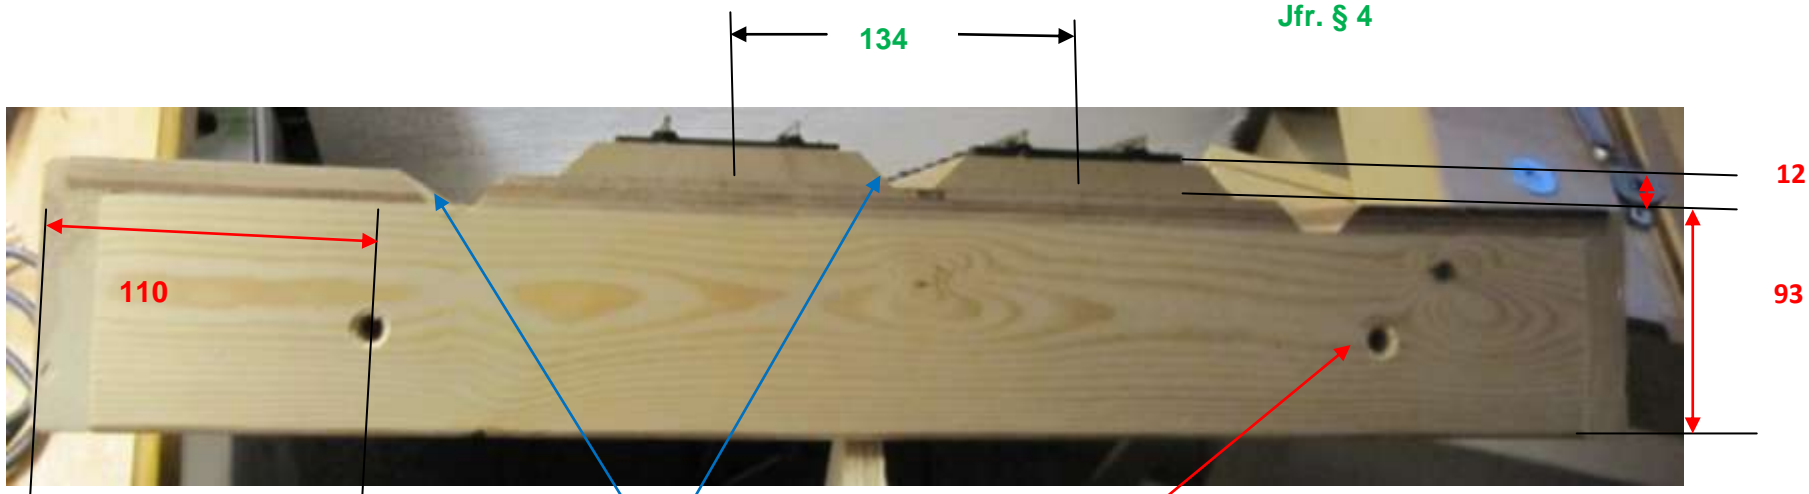

Modulkassen er 600 x 1200 x 93 (B x L x H) Alle mål er opgivet i mm

Under "grøfterne" limes/sømmes en 4 mm plade

Fra midte til midte

Jfr. § 4

Alle smig er 45 grader

Ø: 10